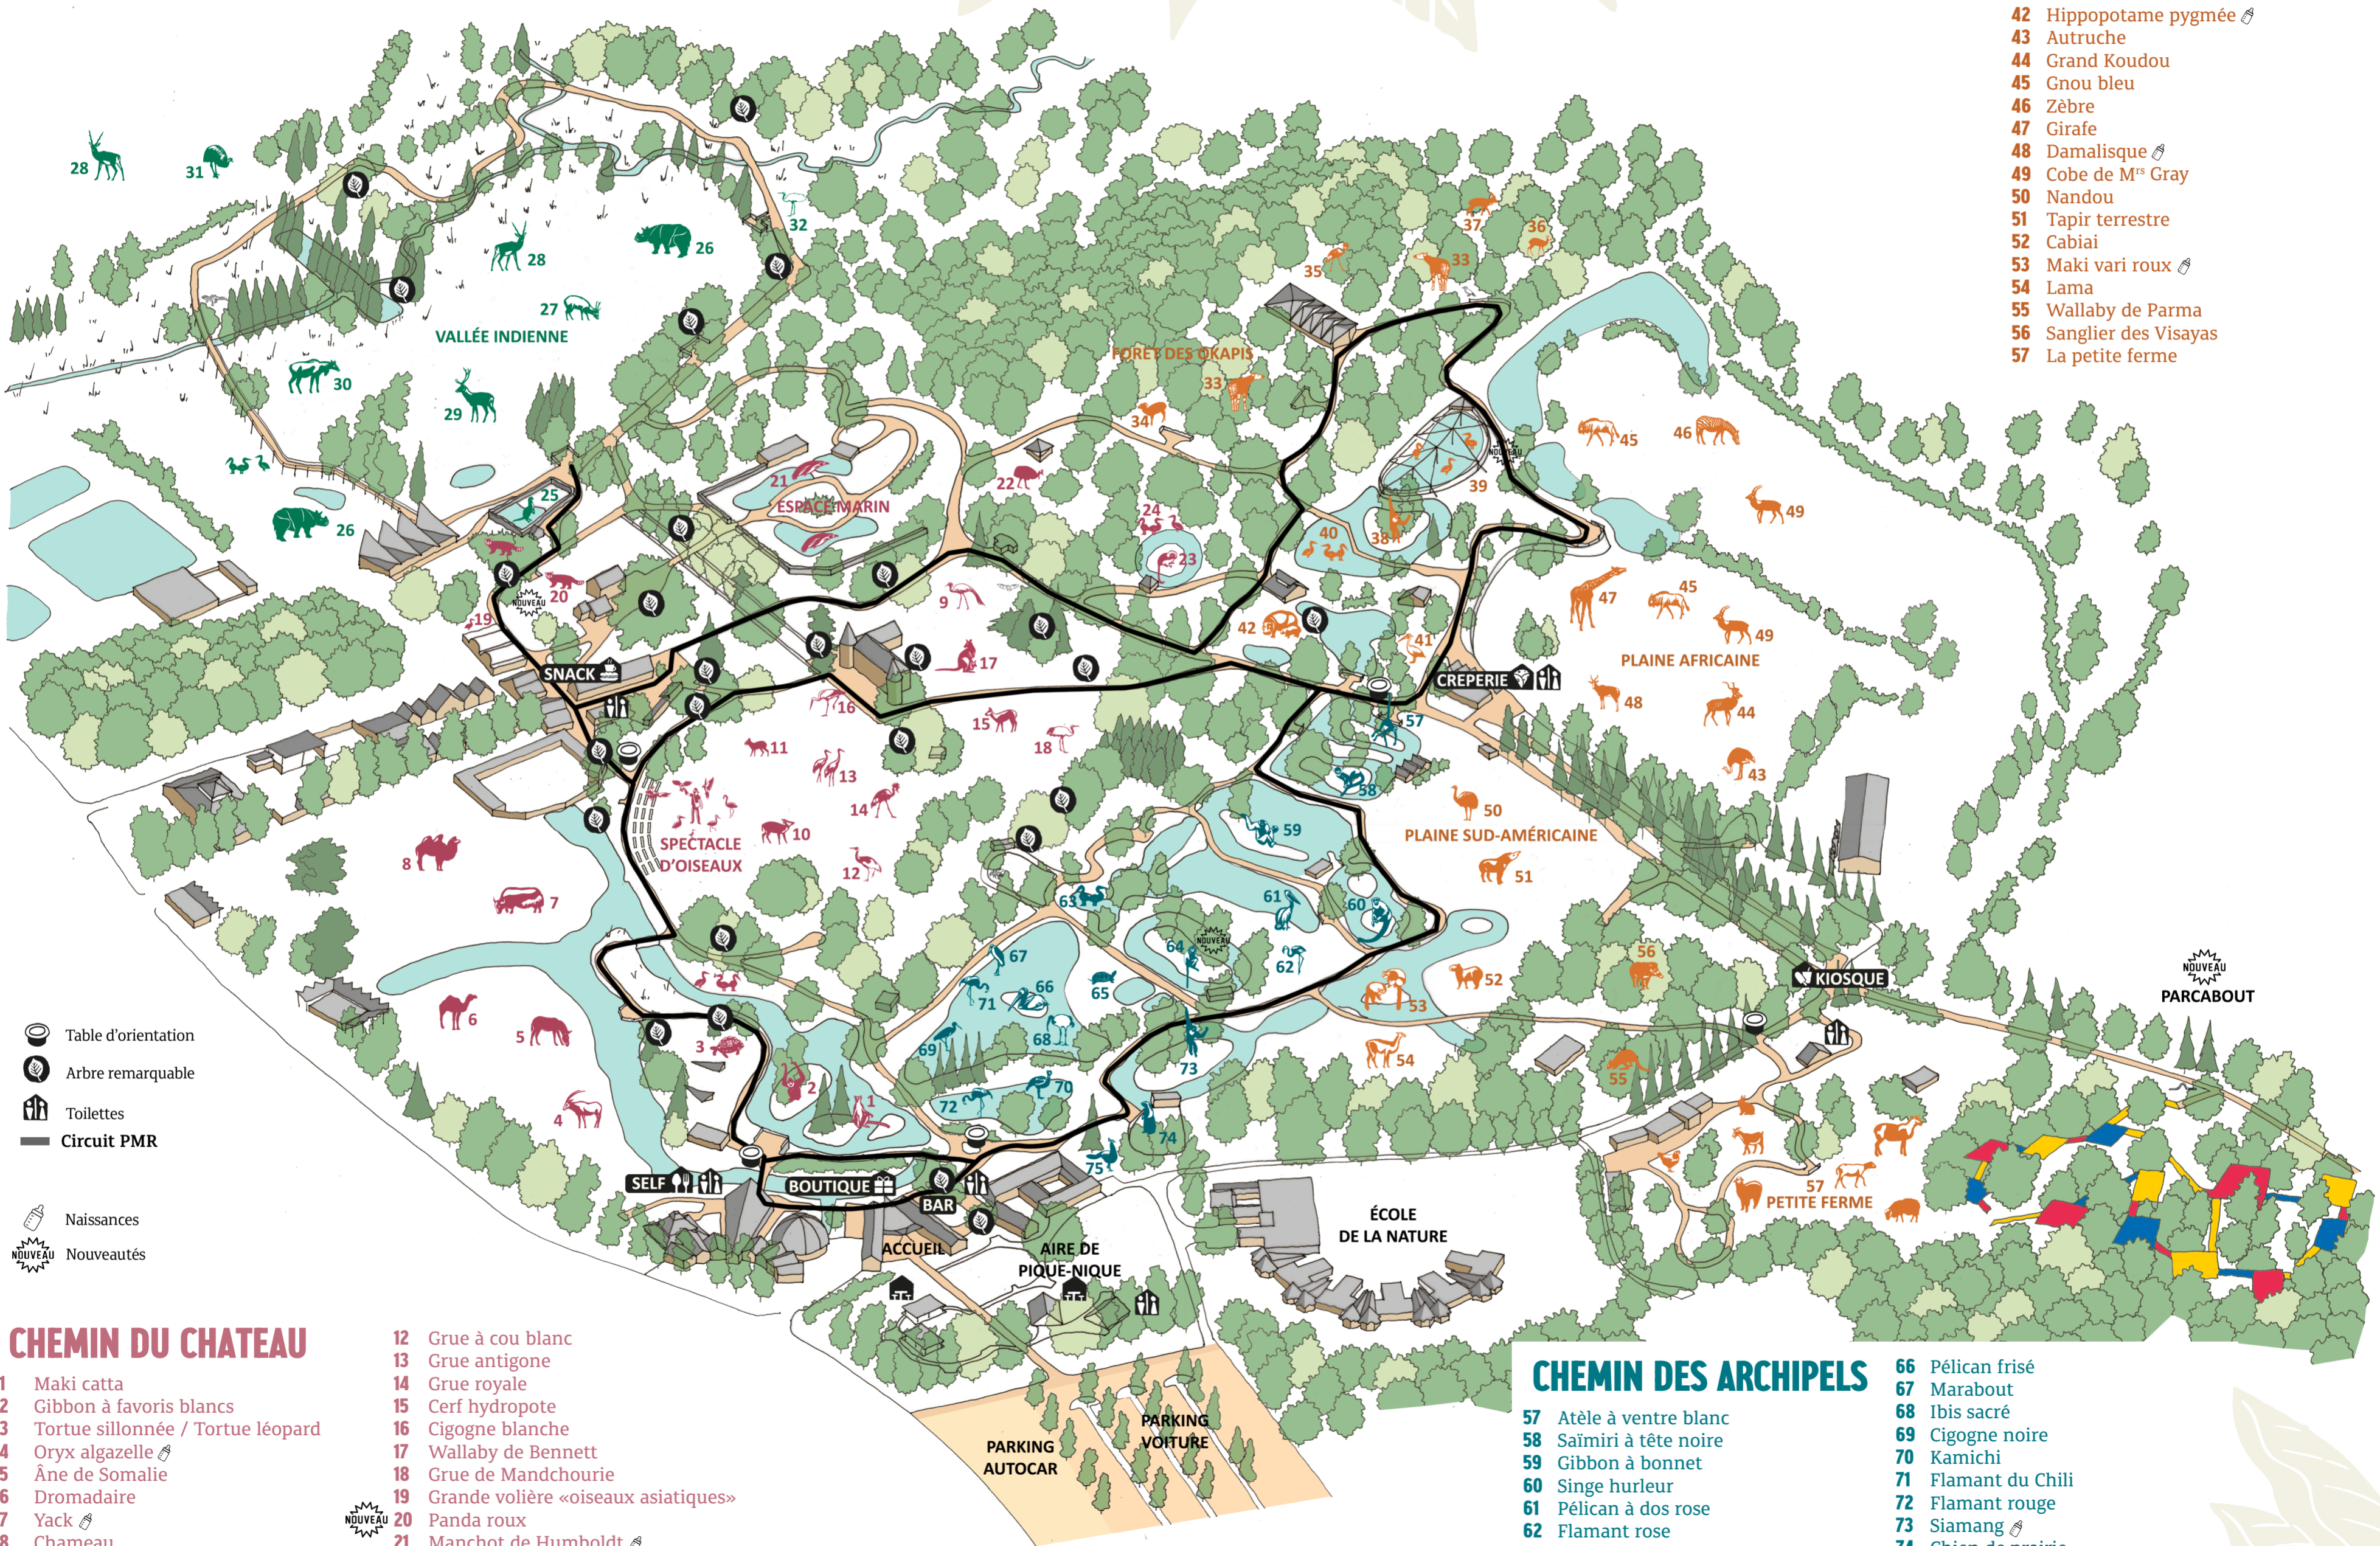

## CHEMIN DE LA VALLÉE

- 25 Loutre cendrée
- 26 Rhinocéros indien
- 27 Cerf cochon
- 28 Antilope cervicapre
- 29 Cerf de Duvaucel
- 30 Nilgaut
- 31 Emeu
- 32 Grue de Sibérie

## CHEMIN DES PLAINES

- 33 Okapi
- 34 Céphalophe bleu
- 35 Grue couronnée noire
- 36 Dik-dik de Kirk
- 37 Guib d'eau
- 38 Siamang
- NOUVEAU** 39 Volière scientifique
- 40 Anatidé africain
- 41 Pélican blanc
- 42 Hippopotame pygmée
- 43 Autruche
- 44 Grand Koudou
- 45 Gnou bleu
- 46 Zèbre
- 47 Girafe
- 48 Damalisque
- 49 Cobe de M<sup>rs</sup> Gray
- 50 Nandou
- 51 Tapir terrestre
- 52 Cabiai
- 53 Maki vari roux
- 54 Lama
- 55 Wallaby de Parma
- 56 Sanglier des Visayas
- 57 La petite ferme

## CHEMIN DU CHATEAU

- 1 Maki catta
- 2 Gibbon à favoris blancs
- 3 Tortue sillonnée / Tortue léopard
- 4 Oryx algazelle
- 5 Âne de Somalie
- 6 Dromadaire
- 7 Yack
- 8 Chameau
- 9 Grue du paradis
- 10 Muntjac de Chine
- 11 Mara

- 12 Grue à cou blanc
- 13 Grue antigone
- 14 Grue royale
- 15 Cerf hydropote
- 16 Cigogne blanche
- 17 Wallaby de Bennett
- 18 Grue de Manchourie
- 19 Grande volière «oiseaux asiatiques»
- NOUVEAU** 20 Panda roux
- 21 Manchot de Humboldt
- 22 Casoar à casque
- 23 Tamarin pinché
- 24 Anatidé d'Amérique du Sud